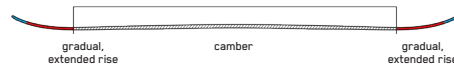

ROCKER PROFILE | ALL-TERRAIN TWIN ROCKER