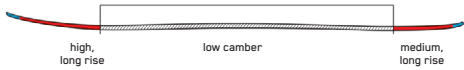

ROCKER PROFILE | POWDER ROCKER

SIZES (CM):	159, 168, 177, 186
DIMENSIONS (MM):	155 - 132 - 144
ROCKER:	Powder Rocker
RADIUS (M):	17.3 @ 169
CORE:	Aspen/Paulownia

FATTY

このパッドボーイに足を踏み入れて、楽しい時間を過ごさないことは不可能だ。88センチの純粋な滑走道具のポテンシャルを秘めている。パークトリックもあなたのイマジネーション次第。ハードなビッグマウンテンもそうだ。世界には2種類の人々がいる、ファティーを持っている人々と、ファティーを必要としている人々だ。

¥39,600 (税込)