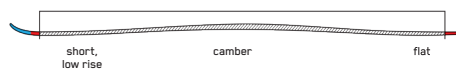

ROCKER PROFILE | SPEED ROCKER

SIZES (CM):	146, 153, 160, 167
DIMENSIONS (MM):	123 - 78 - 108
ROCKER:	Speed Rocker
RADIUS (M):	14.4 @ 160
CORE:	Aspen Micro Block
BINDING:	Marker ER3 10 Compact Quickklik

DISRUPTION 76C W

アイビーム構造やハイブリテック・サイドウォールなどの特徴を先端からテールまで詰め込んだディスラプション 76C Wは足元が軽く、エッジからエッジへの切り替えが速いゲレンデスキーを必要とする女性のために作られた。アスペン・ライトコアは足に負担をかけない軽さでありながら、エネルギッシュなターンを可能にし、一日中コーデュロイをカービングできる。

¥97,900 (税込)