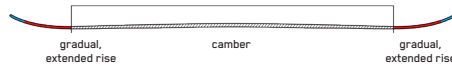

ROCKER PROFILE | N/A

SIZES (CM):	109, 119, 129, 139, 149
DIMENSIONS (MM):	102 - 75 - 96
ROCKER:	N/A
RADIUS (M):	10 @ 129
CORE:	Aspen

HI-FI

成長期のお子様にも、より方向性のあるツインスキーが必要? お子様がスキーに夢になった今、次のステップアップが必要だ。ハイファイを装着しよう。

¥62,700 (税込)