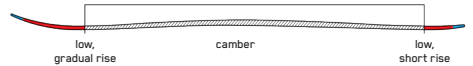

¥62,700 (税込)

KEY FEATURES

N/A

CONSTRUCTION

ROCKER PROFILE | N/A

SIZES (CM):	109, 119, 129, 139, 149
DIMENSIONS (MM):	99 - 72 - 91
ROCKER:	N/A
RADIUS (M):	12.2 @ 129
CORE:	Composite

INDY

小さなお子様を夢中にさせる、信頼のワンストップ・キッズスキーをお探しなら、もうこれ以上探す必要はありません。ゲレンデでの最初の日をインディで過ごさせてあげましょう。