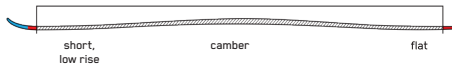

DISRUPTION MTi W

レクリエーション・リーグでも、早朝にフレッシュなグルーミングバーンを滑るときでも、必要なときにはチャージでき、そうでないときにはS字ターンができる女性専用ゲレンデ・スキーが必要だ。ディスラプション MTi Wiに妥協はない。

¥154,000 (税込)

KEY FEATURES

ダークマターダンピング、チタンアイビーム、パワーウォール

CONSTRUCTION

ROCKER PROFILE | SPEED ROCKER