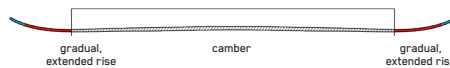

¥82,500 (税込)

KEY FEATURES

K2 カーボンブーストブレイドコア、3軸ブレイドコア、ツインテックサイドウォール、バイオ樹脂

CONSTRUCTION

ROCKER PROFILE | ALL-TERRAIN TWIN ROCKER

SIZES (CM):	149, 159, 169, 179, 185
DIMENSIONS (MM):	119 - 90 - 113
ROCKER:	All-Terrain Twin Rocker
RADIUS (M):	16 @ 169
CORE:	Aspen Micro Block