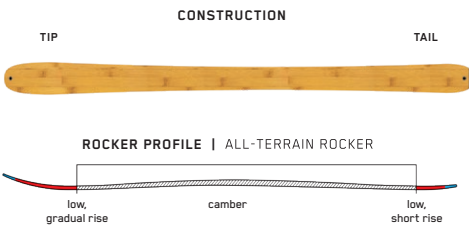

WAYBACK 92

バックカントリーへの第一歩を踏み出そうとしている方、あるいは単にお金をかけずにできるツアリング・セットアップを探している方。まったく新しいウェイバック 92は、そんなあなたのためのスキーだ。また、ウェイバック 92のオールテレインロッカーは、変わりやすい雪質でもコントロール性を発揮する。

¥111,100 (税込)

KEY FEATURES

スノフォビック・トップシート

SIZES (CM):	153, 160, 167, 174, 181
DIMENSIONS (MM):	126 - 92 - 114
ROCKER:	All-Terrain Rocker
RADIUS (M):	19.6 @ 174
CORE:	Paulownia