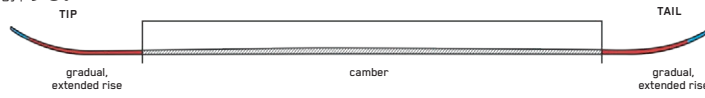

オールトレイン・ツインロッカー： ノーズのロッカーがどんなコンディションでもオールマイティーな滑りを約束し、テールの低く短いロッカーが様々な雪質でコントロール性能を発揮する。