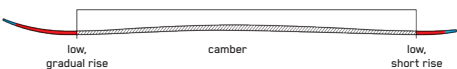

ROCKER PROFILE | ALL-TERRAIN ROCKER

SIZES (CM):	160, 166, 172, 178
DIMENSIONS (MM):	132 - 90 - 117
ROCKER:	All-Terrain Rocker
RADIUS (M):	14.1 @ 172
CORE:	Aspen Micro Block

MINDBENDER 89Ti

マインドベンダー89Tiは、カービングの血統を受け継ぐオールマウンテン・フリーライド・スキー。クラシカルな構造に加え、チタナルYビーム・テクノロジーによるパワフルなツイストを備え、正確で予測可能、スムーズなターン始動を実現する。マインドベンダー89Tiは、ゲレンデも滑りたい気分だが、柔らかい雪でも楽しめる最適なダイナミック・パートナーだ。

フラット：¥102,300 (税込)

GRIFFON 13 D QUICKCLICK BIN セット：
¥130,900 (税込)