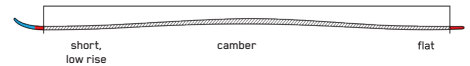

¥118,800 (税込)

KEY FEATURES

ダークマターダンピング、カーボンアイビーム、パワーウォール

CONSTRUCTION

ROCKER PROFILE | SPEED ROCKER

SIZES (CM):	146, 153, 160, 167
DIMENSIONS (MM):	127 - 74 - 109
ROCKER:	Speed Rocker
RADIUS (M):	12.6 @ 160
CORE:	Aspen Micro Block
BINDING:	Marker ER3 10 Compact Quiklik