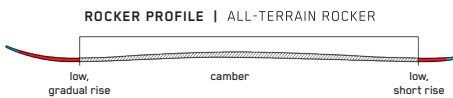

KEY FEATURES

チタナル・ツアリングテック、カーボン・オーバードライブ、スノフォビック・トップシート、バイオ樹脂