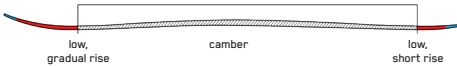

ROCKER PROFILE | ALL-TERRAIN ROCKER