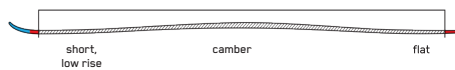

KEY FEATURES

ダークマターダンピング、チタンアイビーム、パワーウォール

CONSTRUCTION

ROCKER PROFILE | SPEED ROCKER

SIZES (CM):	155, 160, 165, 170
DIMENSIONS (MM):	125 - 72 - 107
ROCKER:	Speed Rocker
RADIUS (M):	13.6 @ 165
CORE:	Aspen Micro Block
BINDING:	Marker MXC 12 TCx Light Quikclik