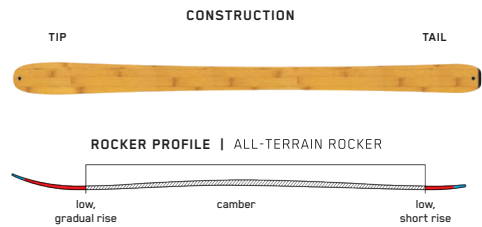

SIZES (CM):	146, 153, 160, 167, 174
DIMENSIONS (MM):	118 - 84 - 106
ROCKER:	All-Terrain Rocker
RADIUS (M):	20 @ 167
CORE:	Paulownia