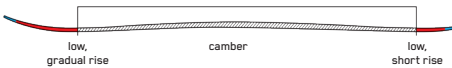

MINDBENDER 106C

全く新しいK2マインドベンダー106Cは、オールマウンテン性能を重量を意識した遊び心のある仕上がりで再定義した。より親しみやすいウエスト幅で、ミッドレンジのパフォーマンスを犠牲にすることなく、106Cは軽快でダイナミック、そしてサポート力がある。

¥119,900 (税込)

KEY FEATURES

スペクトルブレイド、バイオ樹脂、一方性亜麻

CONSTRUCTION

ROCKER PROFILE | ALL-TERRAIN ROCKER