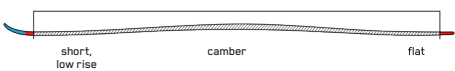

DISRUPTION 78C

ハイテクの兄弟モデルを持つことには利点がある。ディスラプション78Cは、この価格帯の他のスキーを凌駕する機能を詰め込んでおり、上位機種テクノロジーの恩恵を受けている。

¥113,300 (税込)

KEY FEATURES

ダークマターダンピング、カーボンアイビーム、パワーウォール

CONSTRUCTION

ROCKER PROFILE | SPEED ROCKER

SIZES (CM):	156, 163, 170, 177
DIMENSIONS (MM):	125 - 78 - 111
ROCKER:	Speed Rocker
RADIUS (M):	15.6 @ 177
CORE:	Aspen Micro Block
BINDING:	Marker M3 11 Compact Quikclik