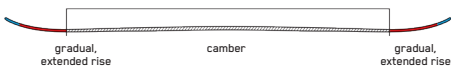

厳密なテストとアスリートの承認を得たオーメン チームは、あなたが探し求めているハイパフォーマンス・フリースタイルツイン。コンテストで実力を発揮するのに十分な性能と、深夜のヘビーなストリートセッションを支配するのに十分な頑丈さを兼ね備えている。

¥97,900 (税込)

KEY FEATURES

カーボンブーストブレイド、3軸ブレイドコア、ツインテックサイドウォール、バイオ樹脂

CONSTRUCTION

ROCKER PROFILE | ALL-TERRAIN TWIN ROCKER