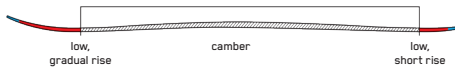

ROCKER PROFILE | N/A