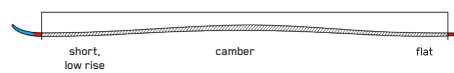

ROCKER PROFILE | SPEED ROCKER