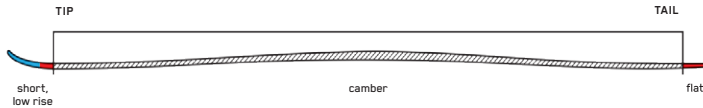

スピードロッカー： ノーズのロッカーは低く短めに設定され、スキーのほぼ全体がキャンバー形状である。硬いバーンでの素早いターンの入り、正確な操作性、最大の安定性が特長である。

オールトレイン・ロッカー： ノーズとテールの長めのロッカーがオールマイティーな滑りを可能とし、どんなコンディションでもコントロール性能を発揮する。

パウダーロッカー： パウダーでの浮力を最大限に引き出すため、ノーズのロッカーは高く長く、テールのロッカーは長く緩めに設定されている。