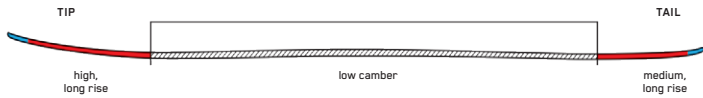

スピードロッカー： ノーズのロッカーは低く短めに設定され、スキーのほぼ全体がキャンバー形状である。硬いバーンでの素早いターンの入り、正確な操作性、最大の安定性が特長である。

オールトレイン・ロッカー： ノーズとテールの長めのロッカーがオールマイティーな滑りを可能とし、どんなコンディションでもコントロール性能を発揮する。

パウダーロッカー： パウダーでの浮力を最大限に引き出すため、ノーズのロッカーは高く長く、テールのロッカーは長く緩めに設定されている。