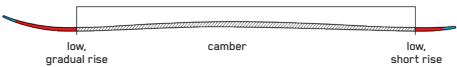

ROCKER PROFILE | ALL-TERRAIN ROCKER

SIZES (CM):	156, 163, 170, 177
DIMENSIONS (MM):	128 - 85 - 116
ROCKER:	All-Terrain Rocker
RADIUS (M):	13.1 @ 170
CORE:	Aspen Micro Block

MINDBENDER 116C W

マインドベンダー・コレクションで最もワイドなウエスト幅を持つ116C Wは、ユーザーが常に求めていた汎用性の高いパウダークラッシャーとして完成した。パウダーでの操作性と遊び心はそのままに、どんなハードなラインにも対応できる万能性を持ち、急斜面やディープな下りのための究極の秘密兵器となる。

¥128,700 (税込)