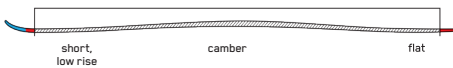

SIZES (CM):	142, 149, 156, 163
DIMENSIONS (MM):	126 - 76 - 110
ROCKER:	Speed Rocker
RADIUS (M):	11.8 @ 156
CORE:	Aspen Light
BINDING:	Marker ERP 10 Quikclik

DISRUPTION 75 W

ディスラプション 75 Wは女性専用スキーで、山のどこでも自信を持って滑ることができる。スキーの軽さと寛容さを保つデュラキャップ構造と、楽にターンを開始できるキャッチ・フリー・ロッカー形状が特徴。