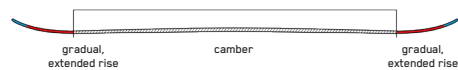

¥82,500 (税込)

KEY FEATURES

K2 カーボンブレードコア, 3軸ブレードコア, ツインテックサイドウォール, バイオ樹脂

CONSTRUCTION

ROCKER PROFILE | N/A

SIZES (CM):	149, 159, 169
DIMENSIONS (MM):	119 - 90 - 113
ROCKER:	All-Terrain Twin Rocker
RADIUS (M):	14 @ 159
CORE:	Aspen Micro Block