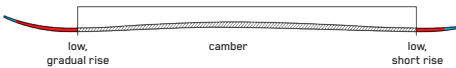

¥45,100 (税込)

KEY FEATURES

N/A

CONSTRUCTION

ROCKER PROFILE | N/A

SIZES (CM):	76, 88, 100, 112, 124, 136
DIMENSIONS (MM):	96 - 70 - 86
ROCKER:	N/A
RADIUS (M):	7 @ 100
CORE:	Composite

LUVBUG

小さなお子様を夢中にさせる、信頼のワンストップ・キッズスキーをお探しなら、もうこれ以上探す必要はありません。ゲレンデでの最初の日をラヴバグで過ごさせてあげましょう。