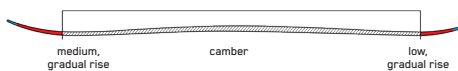

ROCKER PROFILE | CATCH FREE ROCKER

SIZES (CM):	156, 163, 170, 177
DIMENSIONS (MM):	126 - 76 - 110
ROCKER:	Catch Free Rocker
RADIUS (M):	14.4 @ 170
CORE:	Aspen Light
BINDING:	Marker M3 10 Compact Quikclik

DISRUPTION 76

冬のレッスンが終わり、自分のベースで山を探検する準備が整った。ディスラプション76は、あなたをどこへでも自信を持って連れて行ってくれるスキーだ。キャッチ・フリー・ロッカー・プロフィールを採用した軽快で寛容なデザインは、スキルの上達とともに一日中笑顔を絶やさないだろう。

¥74,800 (税込)