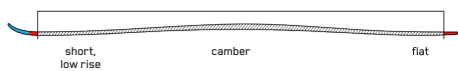

ROCKER PROFILE | SPEED ROCKER

SIZES (CM):	146, 153, 160, 167
DIMENSIONS (MM):	124 - 81 - 110
ROCKER:	Speed Rocker
RADIUS (M):	14.4 @ 160
CORE:	Aspen Micro Block
BINDING:	Marker ERC 11 TCx Light Quickklik

DISRUPTION 78C W

ディスラプション 78C Wは完璧な仕上がり。カーボンアイビーム構造のおかげで軽快で生き生きとしており、圧雪での本格的なターンに必要なエッジグリップを提供する。78CはTiの兄弟モデルよりも寛容な構造で設計されているため、フォールラインを突っ走りつつも、多少の段差には対応できる。

¥110,000 (税込)