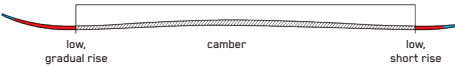

ROCKER PROFILE | ALL-TERRAIN ROCKER

SIZES (CM):	145, 155, 165
DIMENSIONS (MM):	127 - 98 - 116
ROCKER:	All-Terrain Rocker
RADIUS (M):	14.3 @ 155
CORE:	Aspen Micro Block

MINDBENDER JR

マインドベンダー・ジュニアは、本格的なフリーライドでビッグドッグと一緒に滑りたいヤングガンのためのスキー。レスポンスに優れたアスペン・ベニア・コアと万能なオールテレイン・ロッカーを備えたこのスキーは、水増しされたキッズ用スキーではない。

¥71,500 (税込)