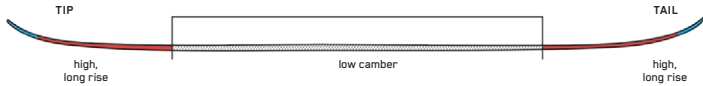

パウダーツインロッカー： パウダーでの自由な動きと浮力を引き出すため、ノーズとテール両方のロッカーを高く長く設定している。