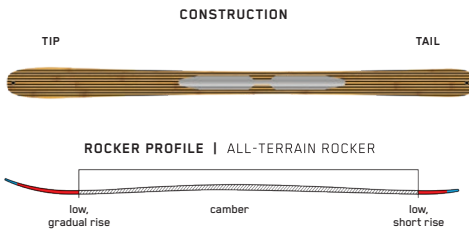

WAYBACK 98 W

ウェイバック 98 Wは、ウェイバックコレクションの中で最も普遍的なツール。春のツアーには十分な幅の狭さだが、変わりやすいコンディションをナビゲートするには十分な幅。ウェイバック 98は操作性に優れ、スピードが上がっても安定している。

¥116,600 (税込)

KEY FEATURES

チタナル・ツアリングテック、バイオ樹脂

SIZES (CM):	151, 158, 165, 172
DIMENSIONS (MM):	126 - 98 - 114
ROCKER:	All-Terrain Rocker
RADIUS (M):	18.3 @ 165
CORE:	Paulownia