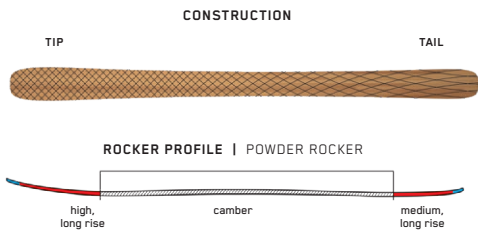

MINDBENDER

SKI TECH

FREERIDE TECHNOLOGY

TITANAL

TITANAL Y-BEAM

チタナルはスキーのフォアボディのエッジの上に直接配置され、予測可能なターン開始を可能にします。足元のチタナルはスキー幅いっぱいに配置され、最大限のコントロールとパワー伝達が可能。テールでは質量をマウンティングポジションから離すことで方向安定性を高め、安定したターンリリースを実現します。

SPECTRAL

(U.S. PATENT
NO. 10,857,445)

SPECTRAL BRAID

K2が特許を持つスペクトラル・ブレイドは、スキーの長さ方向に繊維の向きを変えることで、トーションとフレックスを精密に調整できる、世界初の可変角度補強材です。これにより、K2のスキーは生き生きとしたエネルギーギッシュな滑りを実現し、驚くほど安定に仕上がっています。

MINDBENDER 116C

マインドベンダー116Cは、誰もが夢見るエピックな日のために作られたパウダースキー。K2が特許を取得したスペクトラル・ブレイド・テクノロジーを採用した116Cは、エネルギーが豊富でありながら落ち着きがある。この驚くほど頑丈なスキーは、最もハードなラインや、秘密の場所まで往復する現実を可能にする。

¥ 130,900 (税込)

KEY FEATURES

スペクトラルブレイド、バイオ樹脂、一方向性亜麻

SIZES (CM):	177, 182, 187, 194
DIMENSIONS (MM):	143 - 116 - 132
ROCKER:	Powder Rocker
RADIUS (M):	22.5 @ 187
CORE:	Aspen Micro Block

MINDBENDER 108Ti

マインドベンダー108Tiは、フリーライド・ワールドツアーの表彰台に立つことも多い、フリーライドの武器。どんなスピードでも、どんなコンディションでも万能性を発揮する。マインドベンダーファミリーの中で最も汎用性の高い幅のひとつである108Tiは、自分のラインに集中できる。

¥125,400 (税込)

KEY FEATURES

チタンYビーム、バイオ樹脂

CONSTRUCTION

ROCKER PROFILE | ALL-TERRAIN ROCKER

SIZES (CM):	172, 179, 186, 193
DIMENSIONS (MM):	137 - 108 - 125
ROCKER:	All-Terrain Rocker
RADIUS (M):	22.8 @ 187
CORE:	Aspen Micro Block