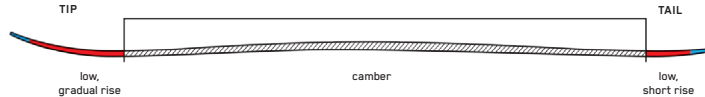

スピードロッカー： ノーズのロッカーは低く短めに設定され、スキーのほぼ全体がキャンバー形状である。硬いバーンでの素早いターンの入り、正確な操作性、最大の安定性が特長である。

オールトレイン・ロッカー： ノーズとテールの長めのロッカーがオールマイティーな滑りを可能とし、どんなコンディションでもコントロール性能を発揮する。

パウダーロッカー： パウダーでの浮力を最大限に引き出すため、ノーズのロッカーは高く長く、テールのロッカーは長く緩めに設定されている。