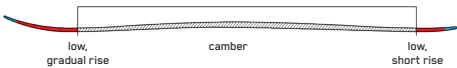

¥ 130,900 (税込)

KEY FEATURES

スペクトラルブレイド、バイオ樹脂、一方向性亜麻

SIZES (CM):	177, 182, 187, 194
DIMENSIONS (MM):	143 - 116 - 132
ROCKER:	Powder Rocker
RADIUS (M):	22.5 @ 187
CORE:	Aspen Micro Block

MINDBENDER 108Ti

マインドベンダー108Tiは、フリーライド・ワールドツアーの表彰台に立つことも多い、フリーライドの武器。どんなスピードでも、どんなコンディションでも万能性を発揮する。マインドベンダーファミリーの中で最も汎用性の高い幅のひとつである108Tiは、自分のラインに集中できる。

¥125,400 (税込)

KEY FEATURES

チタンYビーム、バイオ樹脂

CONSTRUCTION

ROCKER PROFILE | ALL-TERRAIN ROCKER

SIZES (CM):	172, 179, 186, 193
DIMENSIONS (MM):	137 - 108 - 125
ROCKER:	All-Terrain Rocker
RADIUS (M):	22.8 @ 187
CORE:	Aspen Micro Block