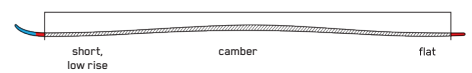

ROCKER PROFILE | SPEED ROCKER

SIZES (CM):	156, 163, 170, 177, 184
DIMENSIONS (MM):	123 - 78 - 109
ROCKER:	Speed Rocker
RADIUS (M):	17.8 @ 177
CORE:	Aspen Micro Block
BINDING:	Marker MXC 12 TCx Light Quiklik