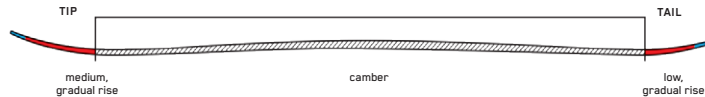

キャッチ・フリー・ロッカー： 低速や中速でも簡単にターンできるように、ノーズとテール両方のロッカーを緩やかに設定している。