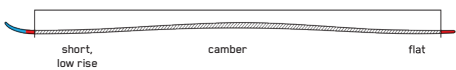

先端からテールまでフルレングスのユニディレクショナル・カーボンを使用し、スキー全長にわたって精度とエネルギーを向上。

TITANIAL I-BEAM CONSTRUCTION

チタナル アイ ビーム構造

チタナルはスキーのセンターに沿ってチップからテールまで伸びており、ターン全体を通して安定性と正確性を保つために最適な形状となっている。

BEAM
TECHNOLOGY

DISRUPTION MTi

ディスラプション MTiは、ディスラプションコレクションのもう一つのハード・チャージャーだ。ミディアムレングスのターン半径とチタナルアイビーム構造を備えたこのMTiは、ターン全体を通して精度と安定性を提供する。

¥170,500 (税込)

KEY FEATURES

ダークマターダンピング、チタンアイビーム、パワーウォール

CONSTRUCTION

ROCKER PROFILE | SPEED ROCKER

SIZES (CM):	165, 170, 175, 180
DIMENSIONS (MM):	118 - 74 - 103
ROCKER:	Speed Rocker
RADIUS (M):	18.1 @ 175
CORE:	Aspen/Maple
BINDING:	Marker MXCELL 12 TCx Quikclik