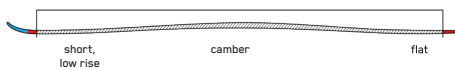

ROCKER PROFILE | SPEED ROCKER

SIZES (CM):	177, 182, 187
DIMENSIONS (MM):	111 - 71 - 96
ROCKER:	Speed Rocker
RADIUS (M):	22.3 @ 182
CORE:	Aspen Micro Block
BINDING:	Marker Xcomp 16 Race

DISRUPTION STi

ディスラプション STiは、すべてのターンに全力で取り組み、揺るぎないエッジホールドを求めるアグレッシブなエキスパートスキーヤーのためのモデル。ディスラプションSTiはスピードを犠牲にすることなく、よりタイトなターン半径で敏捷性を高めている。ティップからテールまで、スキーセンターに沿ったチタナルアイビーム構造は、あらゆるターンで安定性を発揮するよう最適にシェイプされている。

¥140,800 (税込)