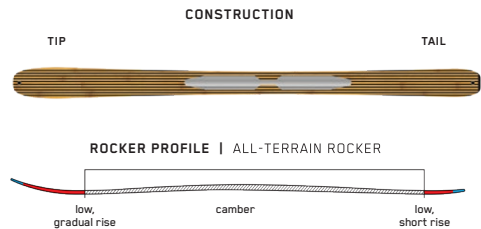

WAYBACK 98 W

ウェイバック 98 Wは、ウェイバックコレクションの中で最も普遍的なツール。春のツアーには十分な幅の狭さだが、変わりやすいコンディションをナビゲートするには十分な幅。ウェイバック 98は操作性に優れ、スピードが上がっても安定している。

¥116,600 (税込)

KEY FEATURES

チタナル・ツアリングテック、バイオ樹脂

SIZES (CM):	151, 158, 165, 172
DIMENSIONS (MM):	126 - 98 - 114
ROCKER:	All-Terrain Rocker
RADIUS (M):	18.3 @ 165
CORE:	Paulownia

WAYBACK 89 W

ウェイバック 89 Wで今までにない地形制覇とドロップインを。アスリートとガイドの意見を取り入れて作られた新しいウェイバック 89 Wは、K2のチタナル・ツアリング・テック、オールテレイン・ロッカー、バイオ樹脂を採用した新しい構造、シェイプ、形状を誇る。

¥105,600 (税込)

KEY FEATURES

チタナル・ツアリングテック、バイオ樹脂

SIZES (CM):	153, 160, 167
DIMENSIONS (MM):	121 - 89 - 107
ROCKER:	All-Terrain Rocker
RADIUS (M):	15.8 @ 160
CORE:	Paulownia

SPECIALTY

CRESCENDO

クレッシェンドは、ボトムレスパウダーを滑るため設計された。K2特許のスペクトラルブレイドテクノロジー、軽量なアスペン/パウロニアコア、パウダーロックカーブプロファイルを採用し、深い日でもかたつない浮力と操作性を発揮する。

¥151,800 (税込)

KEY FEATURES

カーボンブーストブレイド、ハイブリテック、バイオ樹脂

CONSTRUCTION

TIP TAIL