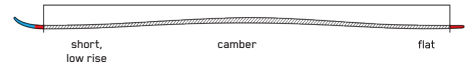

TIP TAIL

ROCKER PROFILE | SPEED ROCKER

SIZES (CM):	134, 144, 154
DIMENSIONS (MM):	104 - 68 - 88
ROCKER:	Speed Rocker
RADIUS (M):	16 @ 144
CORE:	Aspen

WAYBACK JR

ウェイバック JRは、スキントラックで時間を過ごしたいキッズにとって最高のツール。軽快なパウロニア ツアーライトコア、万能な84mmウェスト、オールテ レインロッカー。ぜひお試しください。