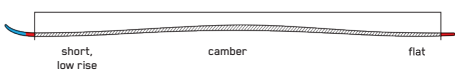

DISRUPTION SC

ディスラプション SCのカーボンアイビーム構造は、金属を多用した他のモデルよりも寛容でありながら、鋭いエッジコントロールと硬い圧雪でのスムーズな乗り心地を提供する。

¥124,300 (税込)

KEY FEATURES

ダークマターダンピング、カーボンアイビーム、パワーウォール

CONSTRUCTION

ROCKER PROFILE | SPEED ROCKER

SIZES (CM):	156, 162, 168, 174
DIMENSIONS (MM):	126 - 73 - 108
ROCKER:	Speed Rocker
RADIUS (M):	14 @ 177
CORE:	Aspen Micro Block
BINDING:	Marker M3 11 Compact Quiklik