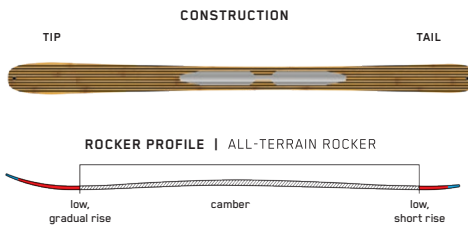

WAYBACK 89

ウェイバック 89で今までにない地形制覇とドロップインを。アスリートとガイドの意見を取り入れて作られた新しいウェイバック 89は、K2のチタナル・ツアリング・テック、オールテレイン・ロッカー、パイオ樹脂を採用した新しい構造、シェイプ、形状を誇る。

¥107,800 (税込)

KEY FEATURES

チタナル・ツアリングテック、スノフォビック・トップシート、パイオ樹脂

SIZES (CM):	160, 167, 174, 181
DIMENSIONS (MM):	121 - 89 - 107
ROCKER:	All-Terrain Rocker
RADIUS (M):	19.3 @ 174
CORE:	Paulownia