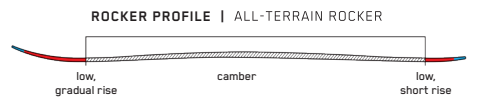

WAYBACK 98

全く新しいウェイバック 98は、ウェイバックコレクションの中で最も普遍的なツール。春のツアーには十分な幅の狭さだが、変わりやすいコンディションをナビゲートするには十分な広さだ。K2のチタナルツアリングテックとオールテレインロッカーを採用し、変わりやすい雪質でのコントロール性を高めている。

¥118,800 (税込)

KEY FEATURES

チタナル・ツアリングテック、バイオ樹脂

SIZES (CM):	165, 172, 179, 186
DIMENSIONS (MM):	126 - 98 - 114
ROCKER:	All-Terrain Rocker
RADIUS (M):	22.1 @ 179
CORE:	Paulownia