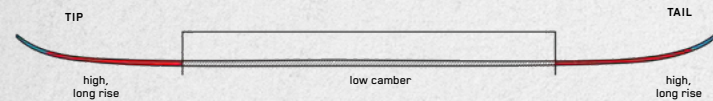

スピードロッカー
ノーズのロッカーは低く短めに設定され、スキーのほぼ全体がキャンバー形状である。硬いバーンでの素早いターンの入り、正確な操作性、最大の安定性が特長である。

パウダーロッカー
パウダーでの浮力を最大限に引き出すため、ノーズのロッカーは高く長く、テールのロッカーは長く緩めに設定されている。

パウダーツインロッカー
パウダーでの自由な動きと浮力を引き出すため、ノーズとテール両方のロッカーを高く長く設定している。