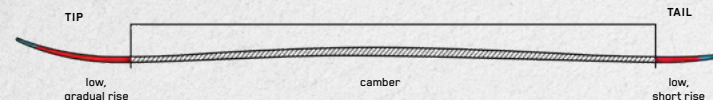

スピードロッカー
ノーズのロッカーは低く短めに設定され、スキーのほぼ全体がキャンバー形状である。硬いバーンでの素早いターンの入り、正確な操作性、最大の安定性が特長である。

パウダーロッカー
パウダーでの浮力を最大限に引き出すため、ノーズのロッカーは高く長く、テールのロッカーは長く緩めに設定されている。

パウダーツインロッカー
パウダーでの自由な動きと浮力を引き出すため、ノーズとテール両方のロッカーを高く長く設定している。