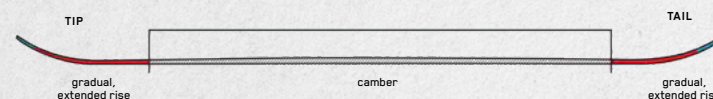

オールテレイン・ツインロッカー
ノーズのロッカーがどんなコンディションでもオールマイティーな滑りを約束し、テールの低く短いロッカーが様々な雪質でコントロール性能を発揮する。