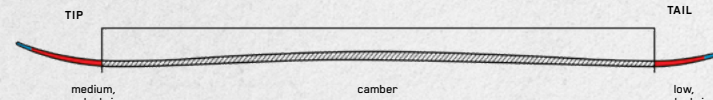

キャッチ・フリー・ロッカー
低速や中速でも簡単にターンできるように、ノーズとテール両方のロッカーを緩やかに設定している。