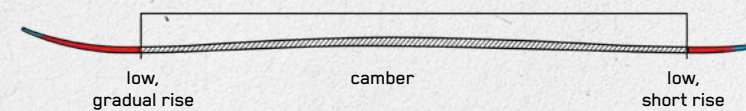

Profile | All Terrain Rocker

Flex