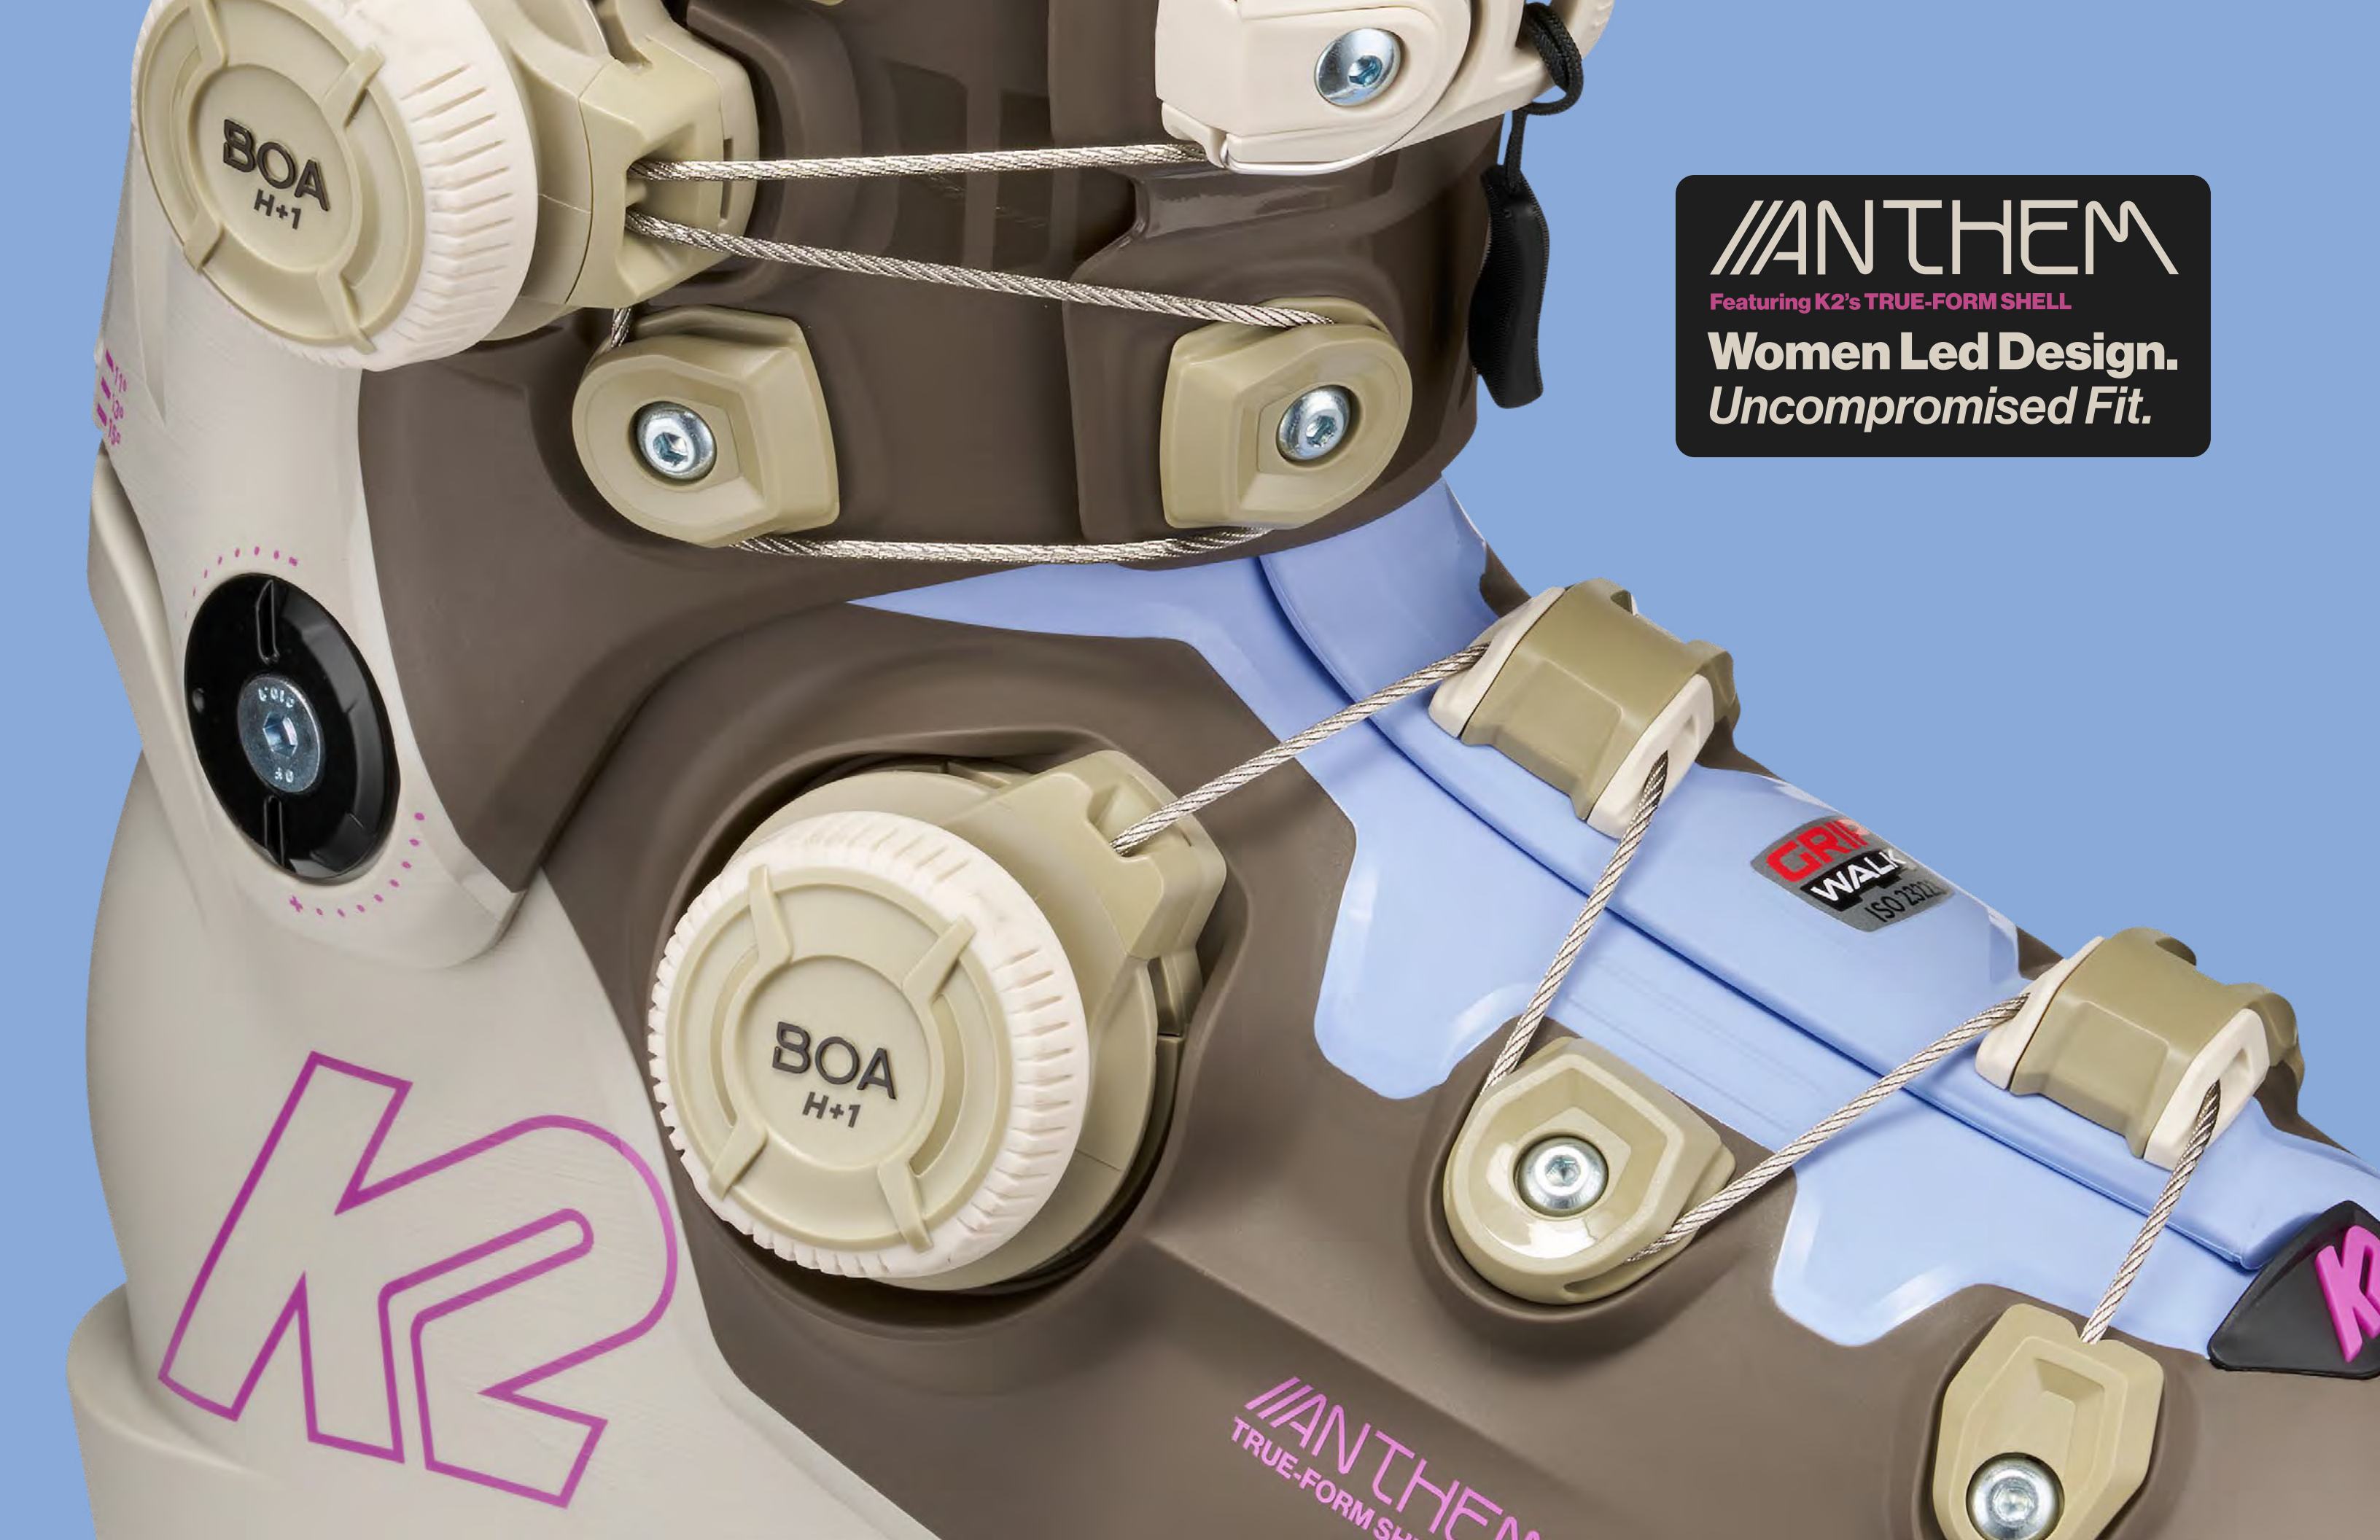

Recon 100 BOA®

¥88,000(税込)

快適性を重視しながらも、優れた性能を損なわない。BOA® クロージャーと柔軟なフレックスにより、パフォーマンスを求める上達志向のスキーヤーに最適なブーツです。

FEATURES

BOA® Fit System - Fastfit Instep - Fully Heat-Moldable - Ramp 4 Degrees

FLEX RATING:	100	LINER:	P4
LAST WIDTH (MM):	97 - 100mm	STRAP:	Velcro - Tapered PVC - One Piece - 30mm
WEIGHT (G):	2015g @ 27.5	OUTSOLE:	GripWalk
SHELL MATERIAL:	TPU	SIZE RANGE:	24.5, 25.5, 26.5, 27.5, 28.5, 29.5, 30.5
CUFF MATERIAL:	TPU		