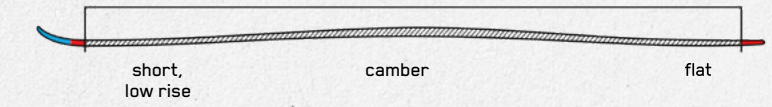

Profile | Speed Rocker

Flex