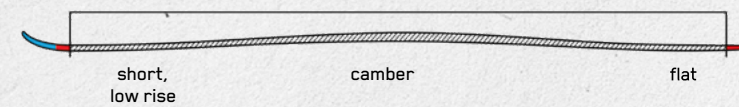

Profile | Speed Rocker

Flex