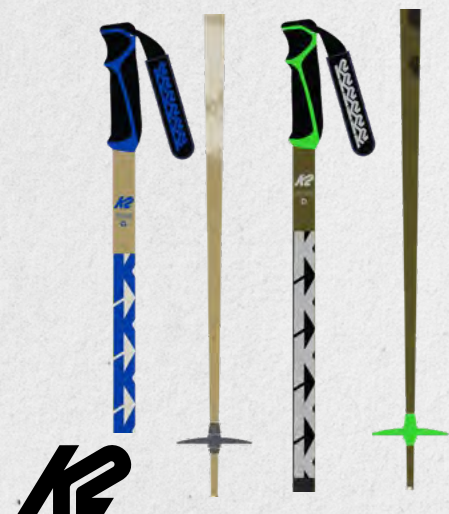

BASKET: Powder Basket

SIZES (CM): 46, 48, 50, 52

COLORS: Black

Freeride Flipjaw

¥17,600(税込)

頑丈な 7075 アルミニウムを鍛造し、K2 独自のフリップジョーロック機構を採用したフリーライドフリップジョーは、早朝のスキントラックから午後のリゾートラップまでスムーズに移行できる。フェザーウェイトのツアリングポールを捨て、スキントラックでもチェアリフトでも活躍するポールを手に入れよう。

FEATURES

Flipjaw Adjustment Mechanism

GRIP: Freeride Dual Injection

SHAFT: Adjustable 7075 Aluminum

BASKET: 70mm Freeride

SIZES (CM): Adjustable: 100-120, 110-135

COLORS: Brown, White

Freeride 18

¥14,300(税込)

快適なデュアル・インジェクション・ラバー・グリップと耐衝撃性に優れた直径 18mm のアルミニウム・シャフトを備えたフリーライド 18 は、長持ちするように作られている。最近のポールに必要なのは、快適なグリップと耐久性に優れたアルミニウム。丈夫でシンプルなフリーライド 18 をぜひお試しあれ。

FEATURES

Freeride Dual Injection

GRIP: Freeride Dual Injection

SHAFT: 18mm 7075 Aluminum

BASKET: 70mm Freeride + 95mm Powder

SIZES (CM): 110, 115, 120, 125, 130

COLORS: Khaki, Dark Green

Power Carbon

¥19,800(税込)

カーボン製のスキーポールはどれも基本的に同じだと思っていませんか？それは間違いです。軽量なパワーカーボンをご覧ください。滑らかなポールストラップ調整システムと抜群の快適さを誇るリップコードグリップを備えたこのポールを使えば、今まで一体何を使っていたのか不思議に思うことでしょう。スキー板、ブーツ、ゴーグルにはこだわりがあるのに、なぜポール選びにも同じくらいこだわらないのでしょうか？